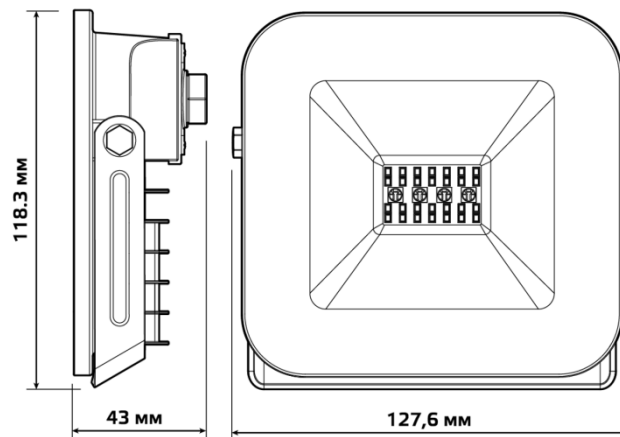

удобный
монтаж