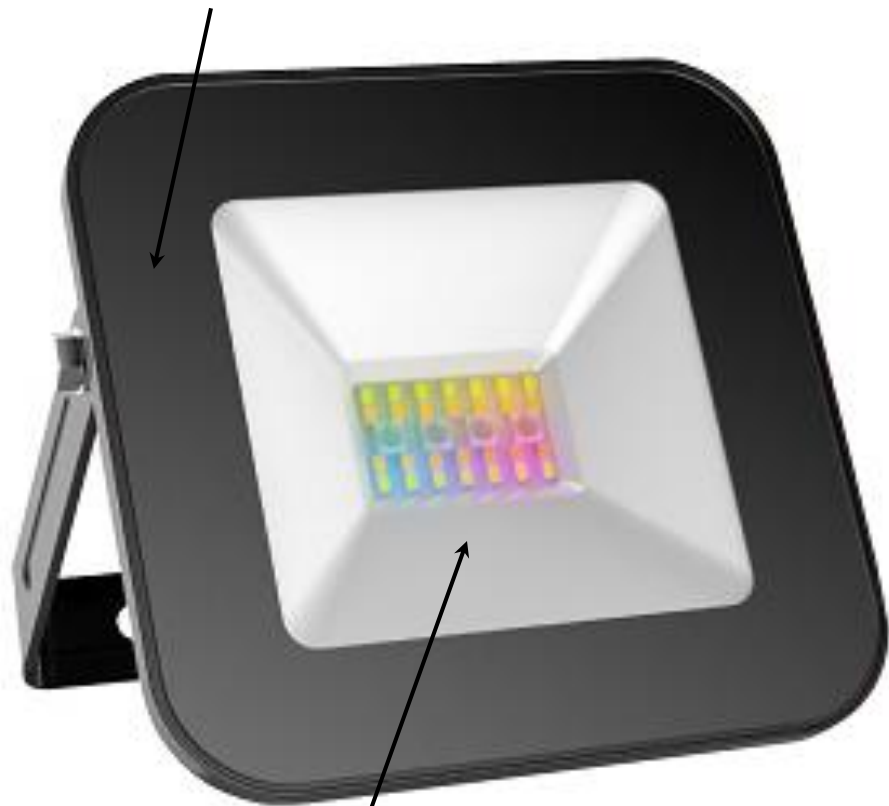

# Прожекторы Gauss Smart Light

С изменяемыми цветом, яркостью и цветовой температурой – RGBW

АЛЮМИНИЕВЫЙ КОРПУС

ЗАКАЛЕННОЕ СТЕКЛО

удобный  
монтаж

gauss